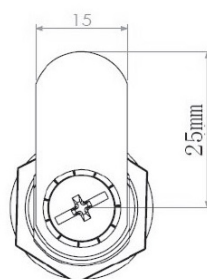

PRODUCT SHEET

Description:

Cam Lock 1920, 90DG, CPL, Str. Cam No. A01, CK SISO

Item number:

14.04.485-0

Units	Box	Carton	HS Code	Barcode
Pcs.	12	240	8301300000	
				5704866041850

SISO A/S

Mileparken 11
DK-2740 Skovlunde
Denmark
VAT: DK 24786013